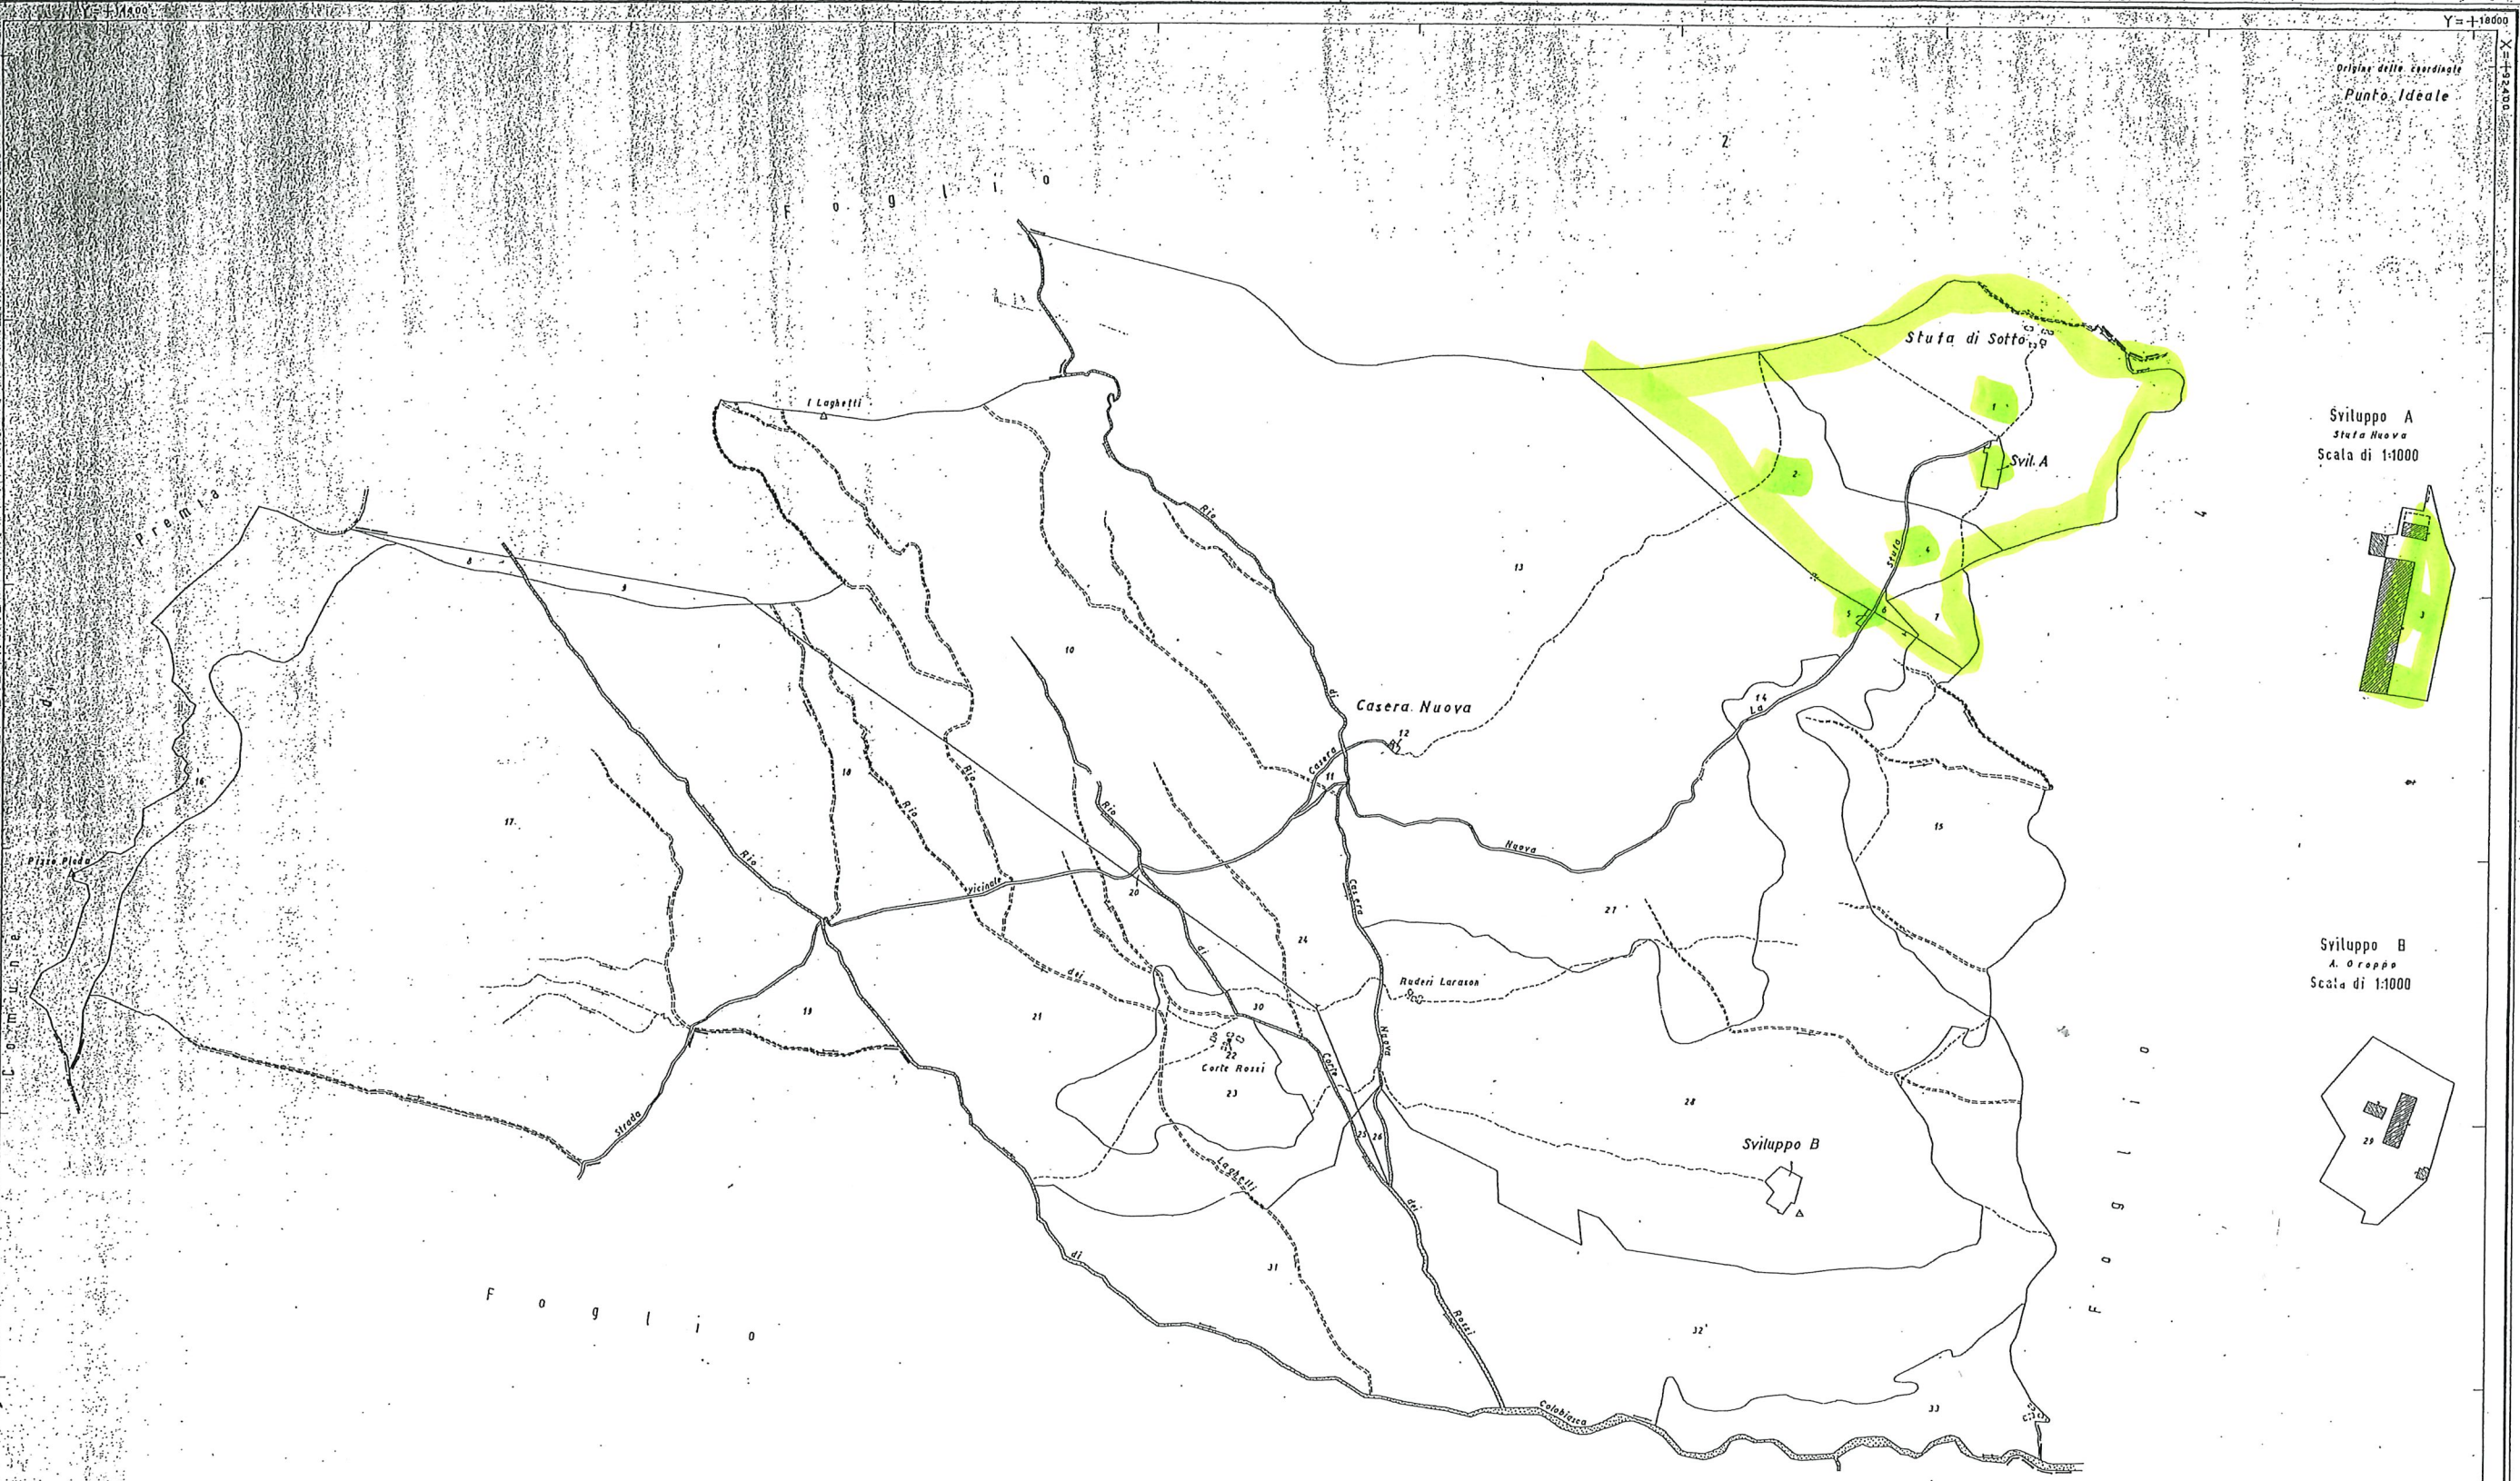

PROVINCIA DI NOVARA
Comune di Montecrestese
 Foglio N: 1

Scala di 1:4.000

Loc. Alpe Stufa - Cravariola – Com. Cens. di Montecrestese – Foglio n° 4 C.T.

 **beni oggetti di contratto di affitto**

Premia
di
Comune

PROVINCIA DI NOVARA
Comune di Montecrestese

Foglio N° 2

Loc. Alpe Stufa - Cravariola – Com. Cens. di Montecrestese – Foglio n° 2 C.T.

 beni oggetti di contratto di affitto

Origine delle coordinate
Punto Ideale

Sviluppo A
Stufa Nuova
Scala di 1:1000

Sviluppo B
A. Orappa
Scala di 1:1000

PROVINCIA DI NOVARA
Comune di Montecrestese
Foglio N° 3

Loc. Alpe Stufa - Cravariola – Com. Cens. di Montecrestese – Foglio n° 3 C.T.

 beni oggetti di contratto di affitto

Comune di Montecrestese

PROVINCIA DI NOVARA

Foglio N° 4

Loc. Alpe Stufa - Cravariola - Com. Cens. di Montecrestese - Foglio n° 4 C.T.

 beni oggetti di contratto di affitto