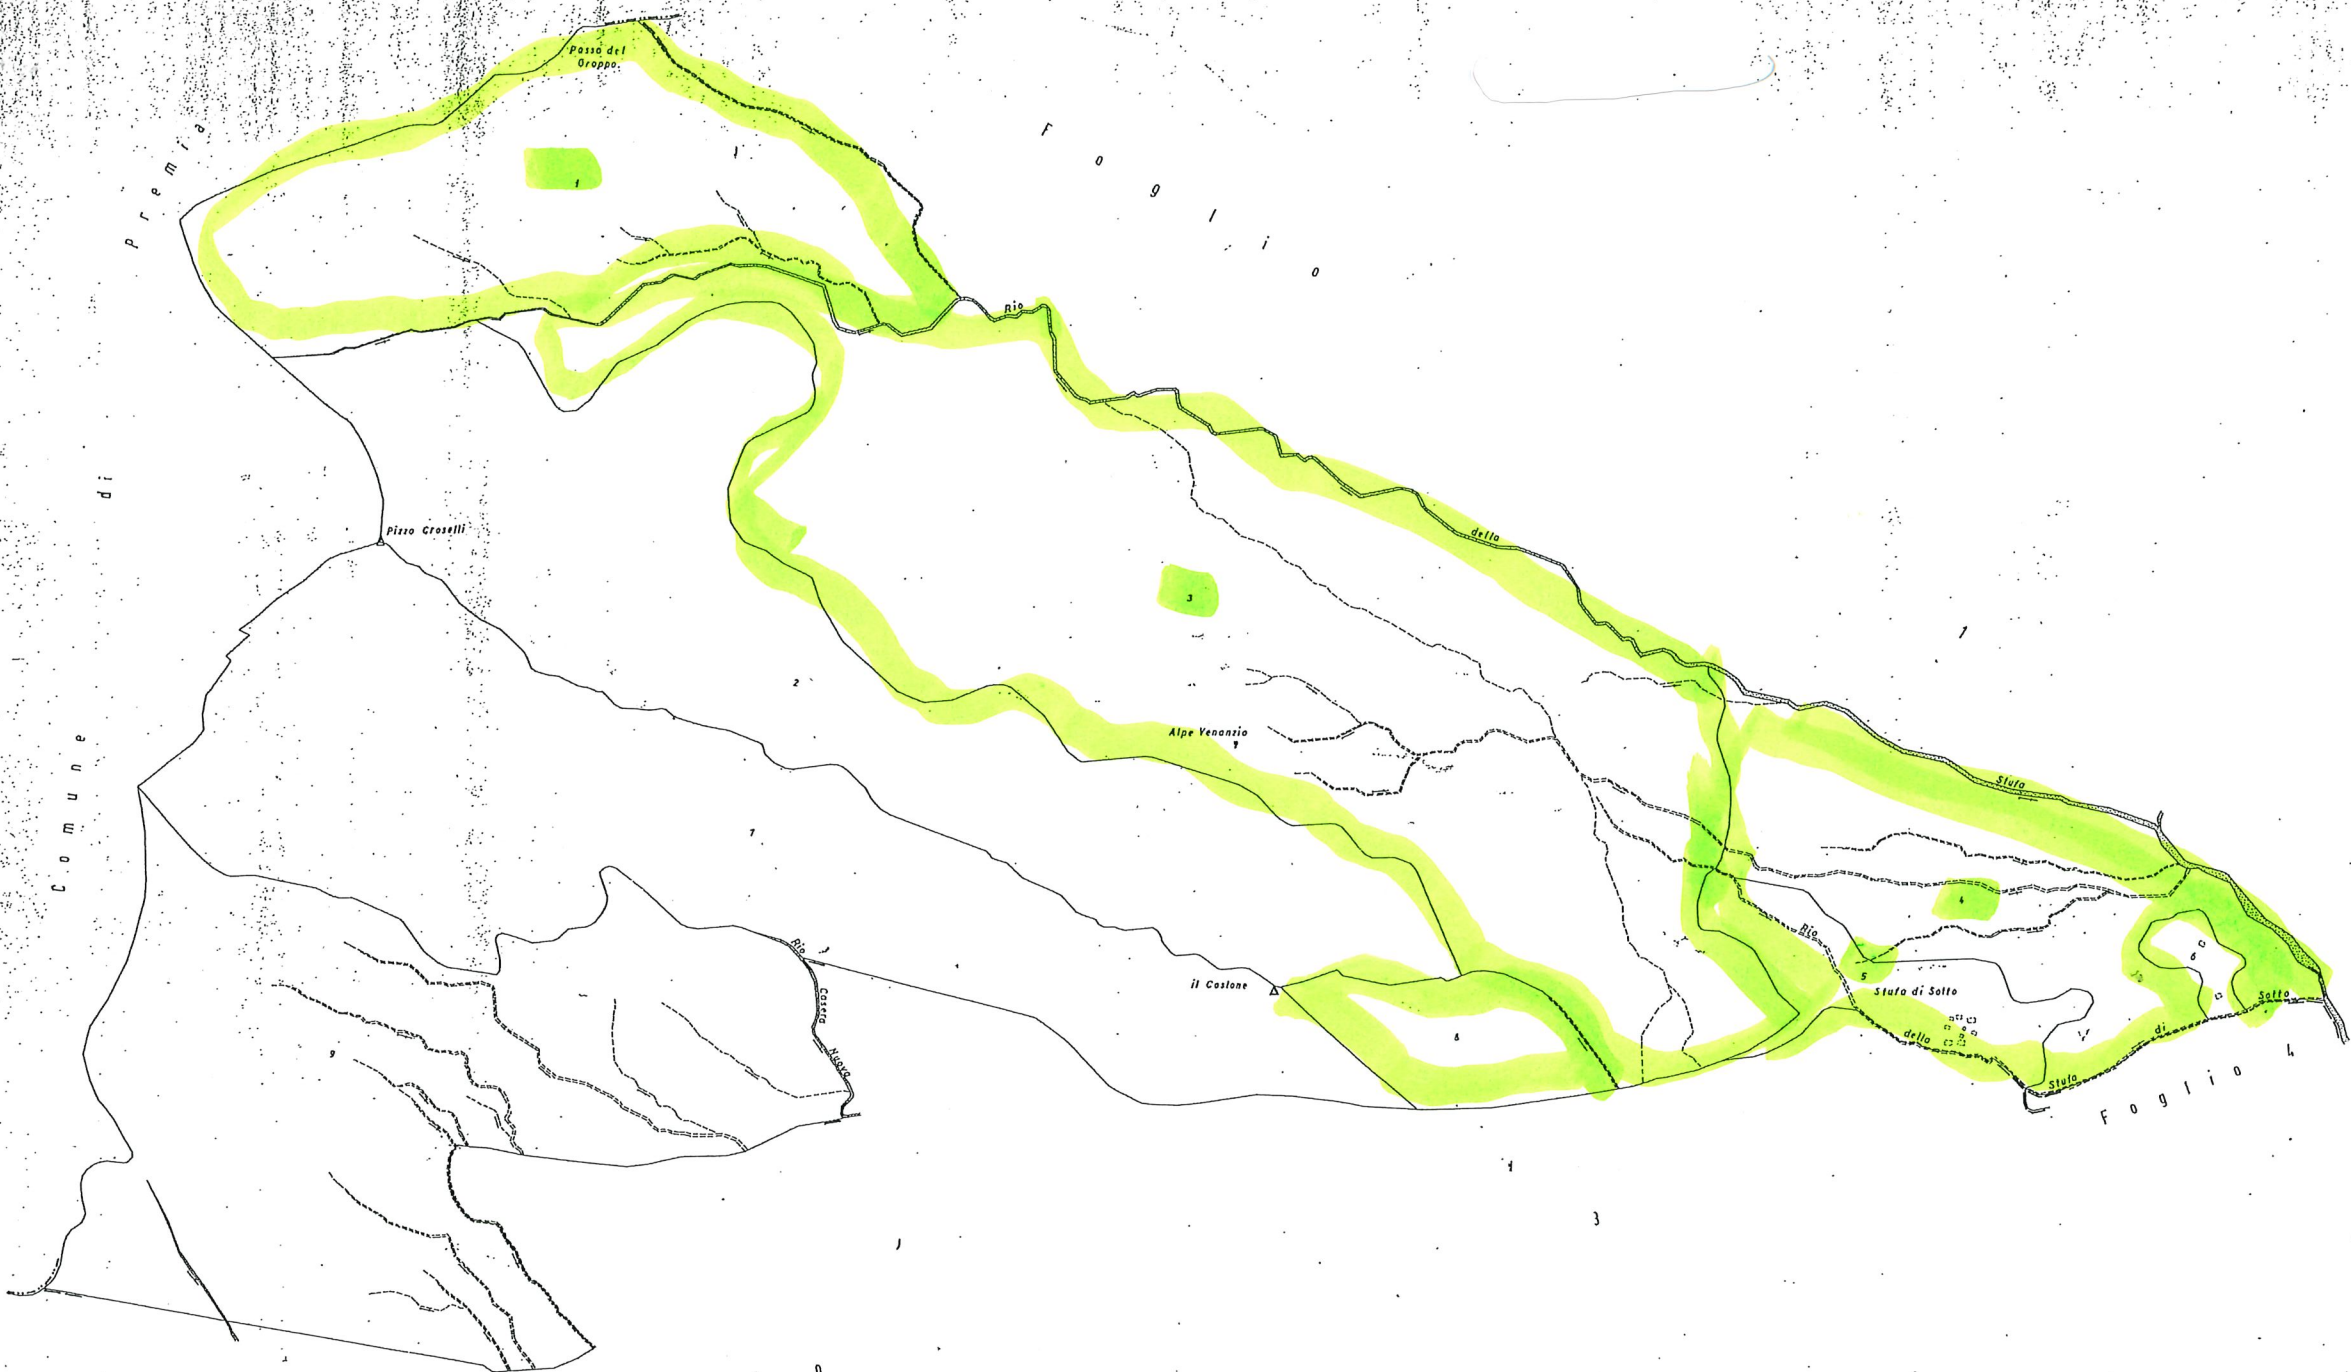

PROVINCIA DI NOVARA
Comune di Montecrestese
 Foglio N: 1

Scala di 1:4.000

Loc. Alpe Stufa - Cravariola – Com. Cens. di Montecrestese – Foglio n° 4 C.T.

 **beni oggetti di contratto di affitto**

Premia
di
Comune

PROVINCIA DI NOVARA
Comune di Montecrestese

Foglio N° 2

Loc. Alpe Stufa - Cravariola – Com. Cens. di Montecrestese – Foglio n° 2 C.T.

 beni oggetti di contratto di affitto

Origine delle coordinate
Punto Ideale

Sviluppo A
Stufa Nuova
Scala di 1:1000

Sviluppo B
A. Orappa
Scala di 1:1000

PROVINCIA DI NOVARA
Comune di Montecrestese
Foglio N° 3

Loc. Alpe Stufa - Cravariola – Com. Cens. di Montecrestese – Foglio n° 3 C.T.

 beni oggetti di contratto di affitto

Comune di Montecrestese

PROVINCIA DI NOVARA

Foglio N° 4

Loc. Alpe Stufa - Cravariola - Com. Cens. di Montecrestese - Foglio n° 4 C.T.

 beni oggetti di contratto di affitto